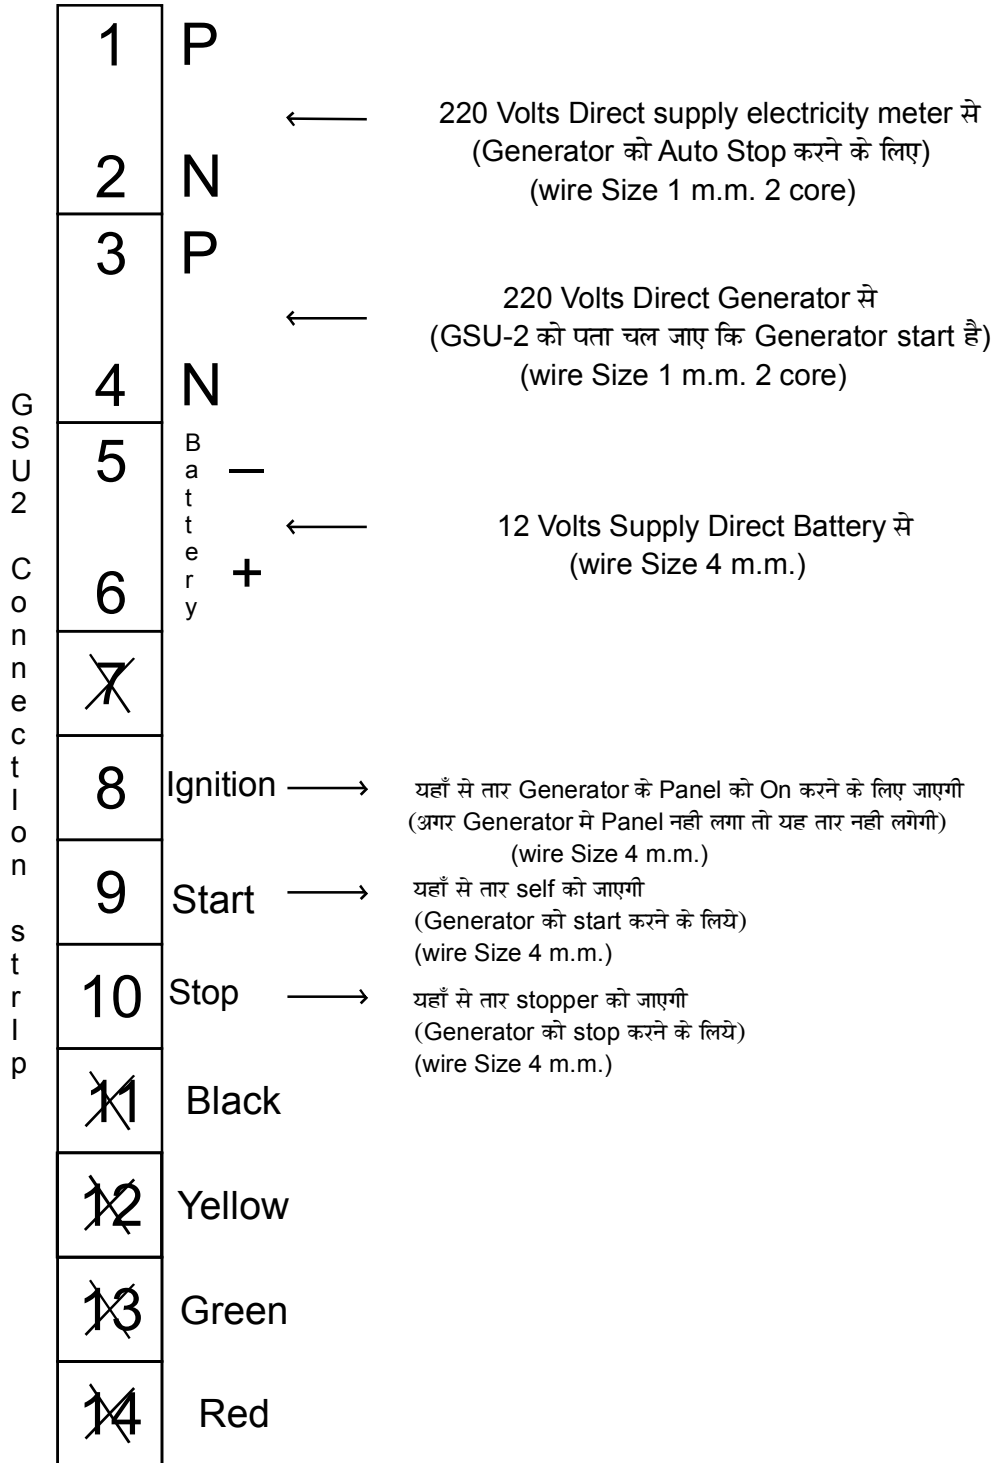

Item Code: GSU-2W

चाबी वाले Generator के connection इस प्रकार है

Functions

Remote Start – Remote Stop
Remote Start – Auto Stop
Auto Start – Auto Stop

Note: यह Unit लगाने से आपके Generator की कोई भी Safety Bypass नहीं होगी ।